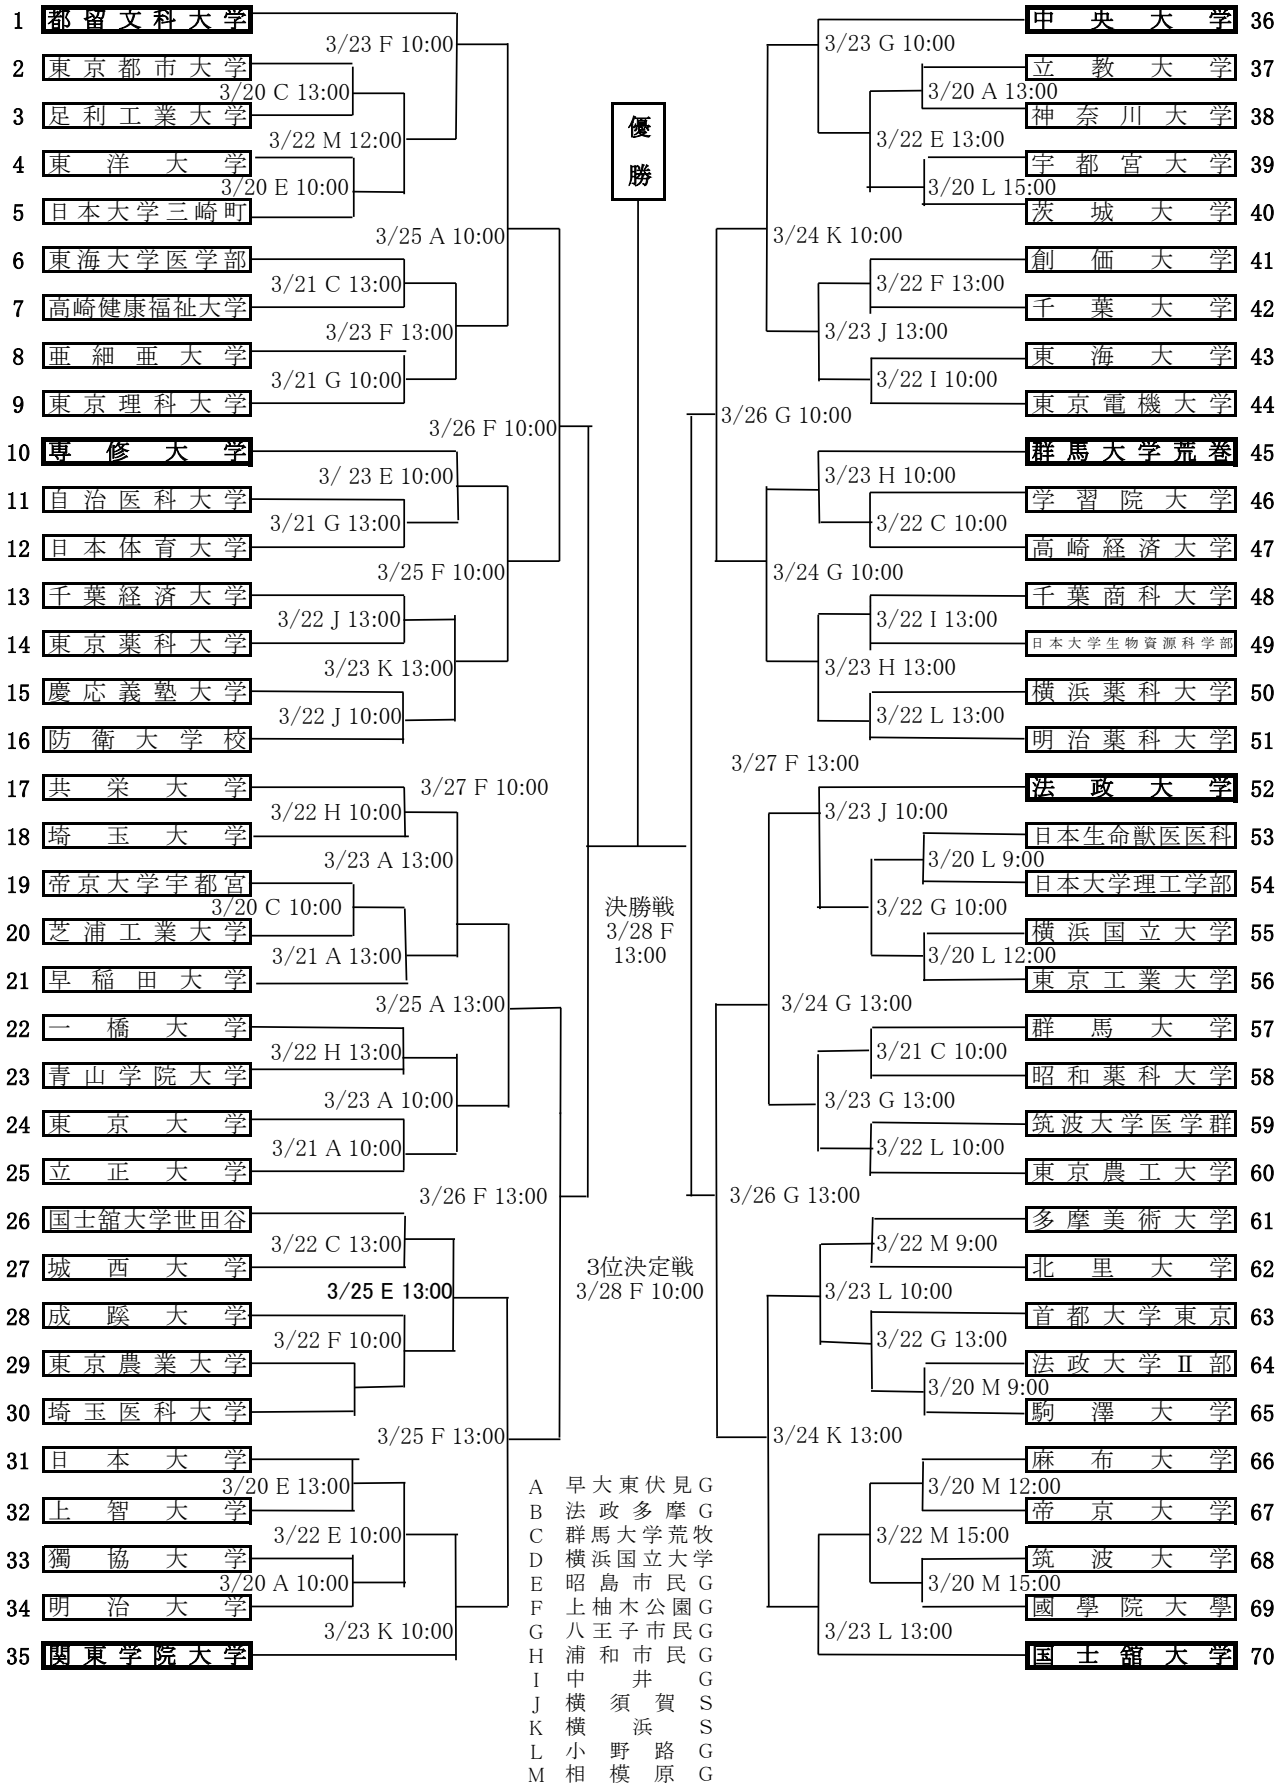

第60回関東地区大学準硬式野球選手権大会 組合せ

試合開始時間 3試合の場合 9:00 2試合の場合 10:00 1試合の場合 13:00 *例外あり 注意