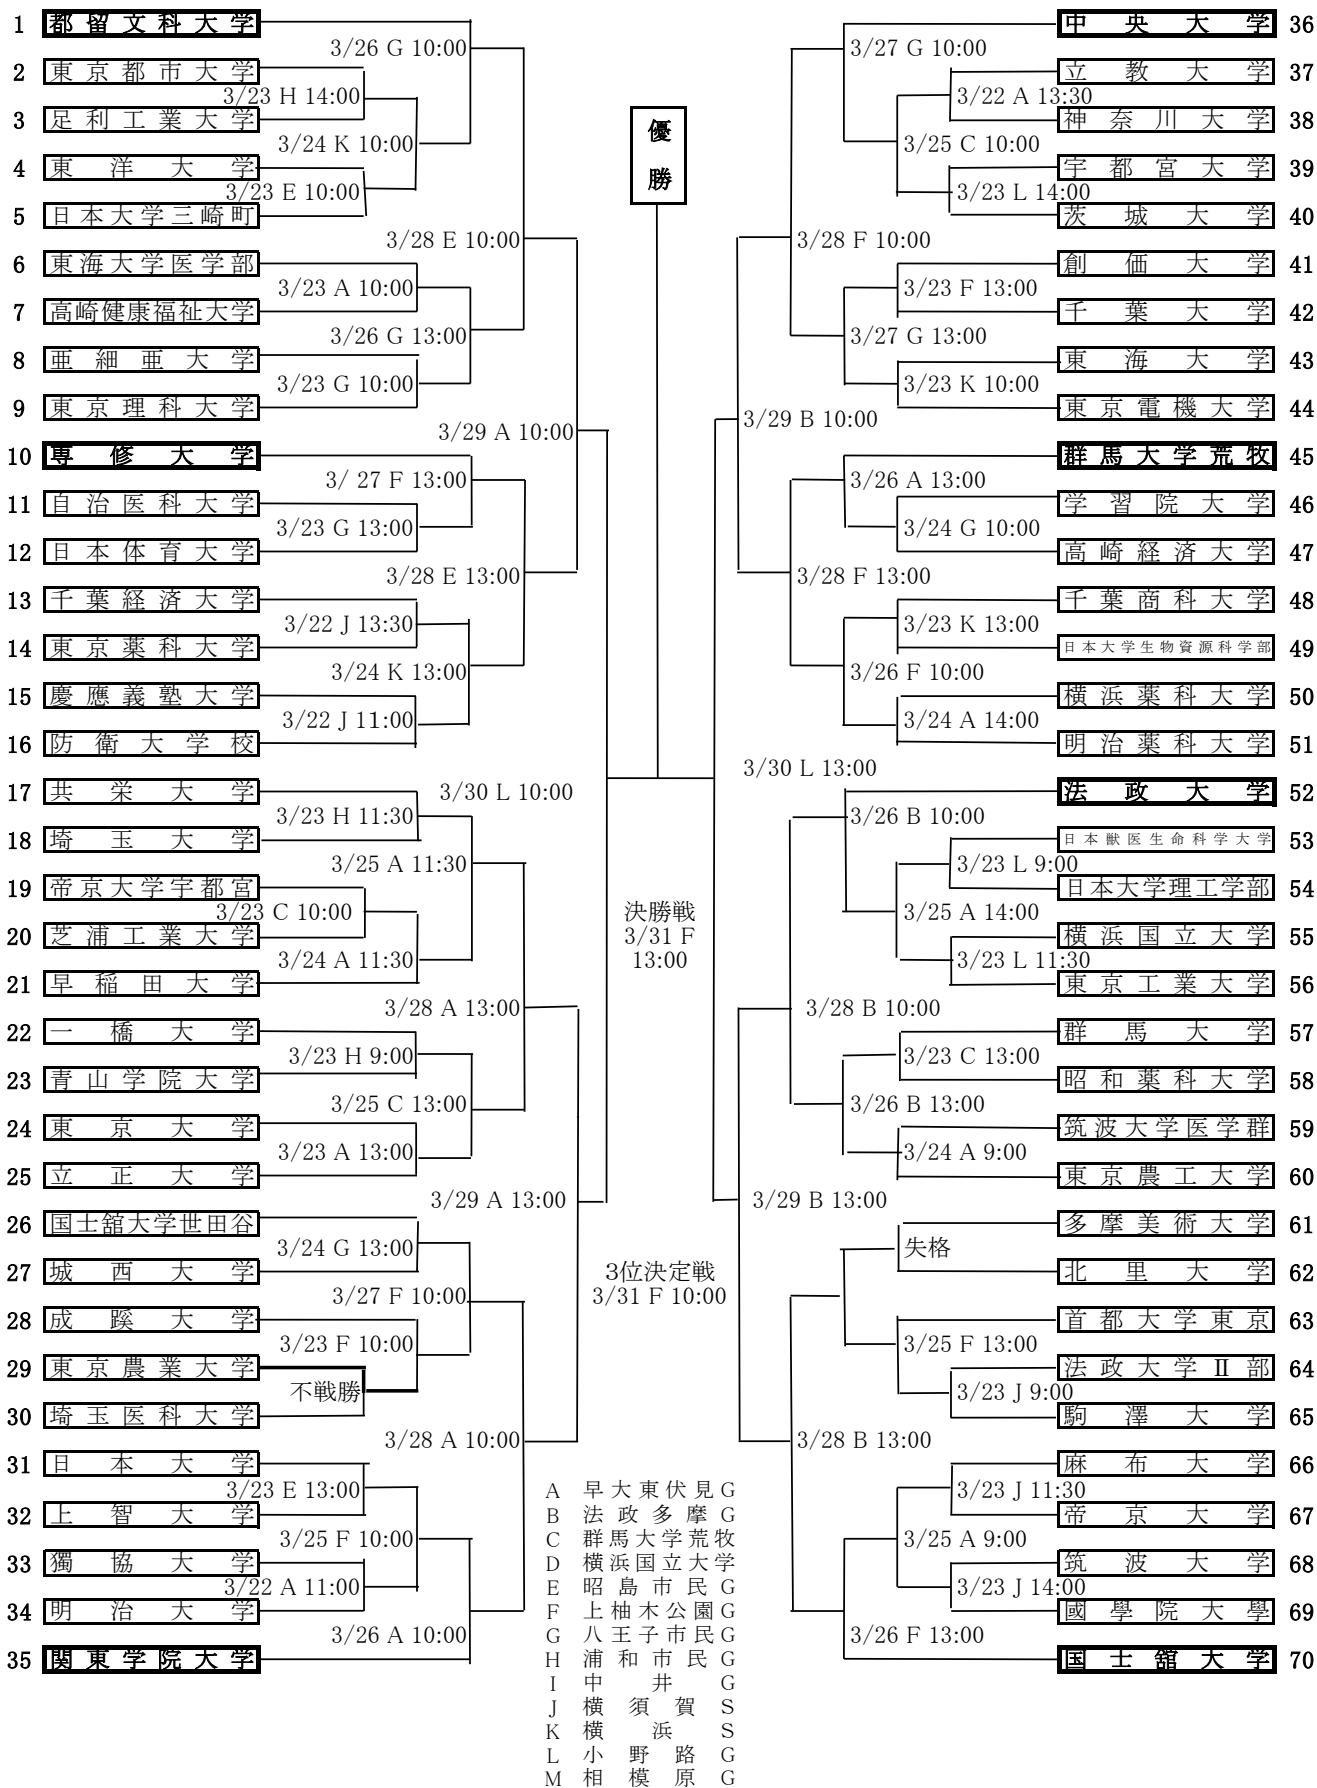

第60回関東地区大学準硬式野球選手権大会 組合せ

試合開始時間 3試合の場合 9:00 2試合の場合 10:00 1試合の場合 13:00 *例外あり 注意